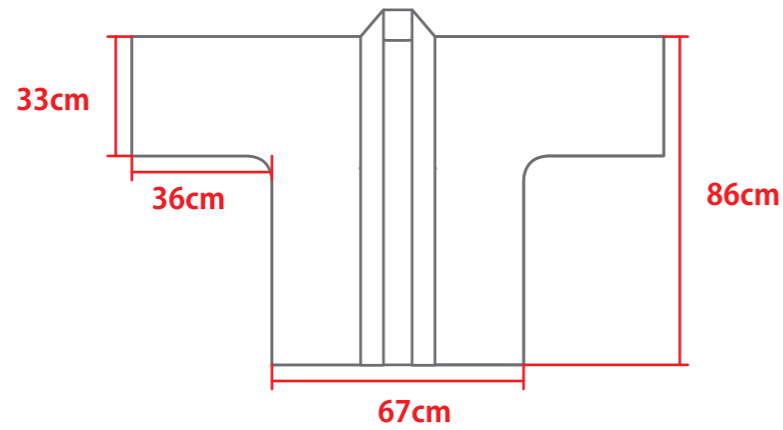

全面フルカラーハッピー(F)テンプレート

 = 塗り足し範囲
この部分までデザイン配置して下さい

 = 仕上がり範囲
デザインが有効になる範囲です

 = プリント可能位置
点線内に柄を配置できます

身丈 (みたけ) : 86cm
身巾 (みはば) : 67cm
袖巾 (そではば) : 36cm
袖口 (そでくち) : 33cm
衿幅 : 6cm

- 絵型に柄を配置してください。 ● 原寸データがある場合は、そちらもお送りください。
- 画像データの場合 ※プリントしたいサイズより大きめで、解像度は300dpi/inch以上で作成してください。 ※画像データは別途添付して下さい。
- 中面に色はつきません。 ● 縫製をまたぐデザインはズレが生じます。