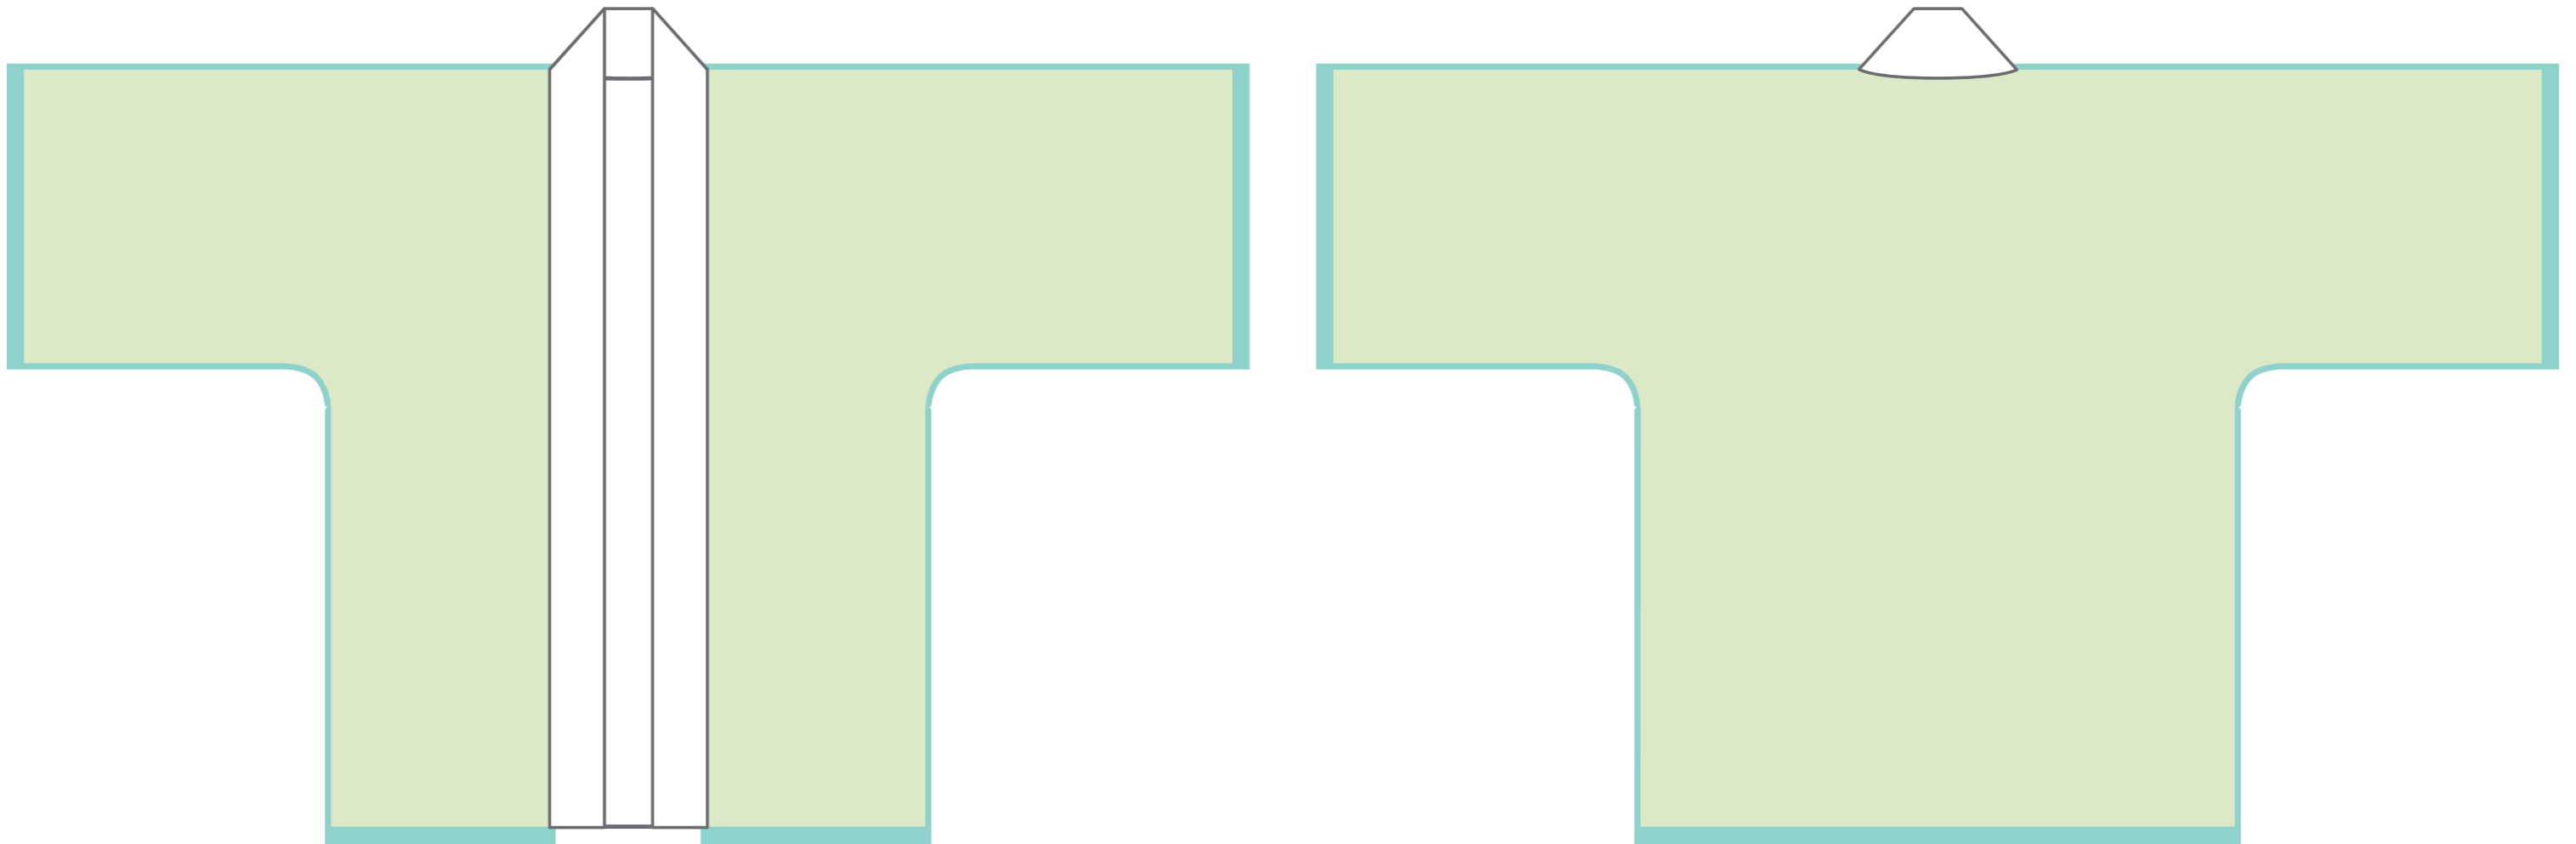

全面フルカラーハッピー(F)テンプレート

 = 塗り足し範囲
この部分までデザイン配置して下さい

 = 仕上がり範囲
デザインが有効になる範囲です

 = プリント可能位置
点線内に柄を配置できます

身丈 (みたけ) : 86cm
身巾 (みはば) : 67cm
袖巾 (そではば) : 36cm
袖口 (そでくち) : 33cm
衿幅 : 6cm

- 絵型に柄を配置してください。 ● 原寸データがある場合は、そちらもお送りください。
- 画像データの場合 ※プリントしたいサイズより大きめで、解像度は300dpi/inch以上で作成してください。 ※画像データは別途添付して下さい。
- 中面に色はつきません。 ● 縫製をまたぐデザインはズレが生じます。